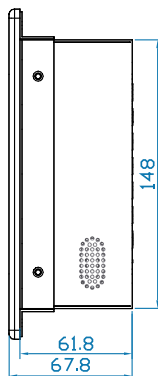

6mm aluminum front bezel with optional

NEMA 4 / IP65 front protection

**Standard I/O**

**BNC-SPK upgrade I/O**

**Specifications**

• **LCD Panel**

Manufacturer :	<b>AUO</b>
Size (diagonal) :	6.5" TFT
Max resolution :	640 x 480
Brightness (cd/m2) :	800
Backlight :	LED
Colors :	262 K
Contrast ratio (typ) :	600 : 1
Viewing angle (H/V) :	160° x 140°
Active area (mm) :	132 x 99
MTBF (hrs) :	50,000
Signal input :	VGA

• **Dimensions**

Product : 255 x 68 x 182 mm / 10 x 2.7 x 7.2 inch

**Diagrams ( mm )**

**Front View**

**Side View**

**Rear View**